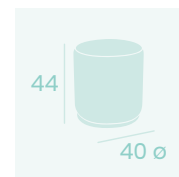

Banco
P.U. Kashmir
P.U. Blanco
P.U. Albero
P.U. Negro
P.U. Marrón
Base acero
Peso: 17,50 kg.

Sillón Ródano
P.U. Kashmir
Base Acero
Peso: 14,70 kg.

Sillón Ródano
P.U. Negro
Base Acero
Peso: 14,70 kg.

Ref. 6609