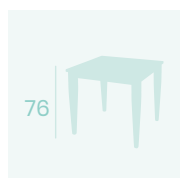

Mesa Gala 577
70x70

Tablero Compact Sicilia
Bastidor Aluminio pintado Blanco
Patas de Haya lacadas en Blanco

Mesa Gala 577
70x70

Tablero Compact
Mármol Almería
Bastidor Aluminio pintado negro
Patas de Haya

Mesa Cónica 7702
70x70

Tablero y patas de Madera
color Nogal

Mesa Classic 7700
70x70

Tablero y patas de Madera
color Nogal

Ref. 577

Ref. 7702

Ref. 7700