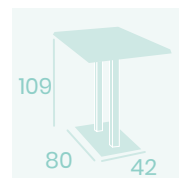

**Mesa Munich Rectangular Alta
110x70**

Tablero Compact Sienna
Base 80x42
Aluminio Pintado Blanco

**Mesa Munich Rectangular
110x70**

Tablero Compact Sienna
Base 80x42
Aluminio Pintado Blanco

Ref. 9822