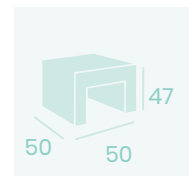

Mesa Espacio
90x50 69x69 50x50
Médula Ceniza
Médula Blanca
Médula Café
Medula Antracita
Médula Moka

Ref. 4340