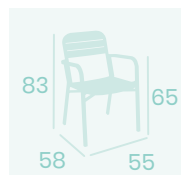

Sillón California-2
Aluminio pintado Celeste
Peso: 4,20 kg.