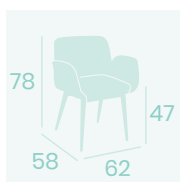

Sillón Lugano
P.U. Marrón
Pie Acero C4B
Pintado Negro
Peso: 11,40 kg.