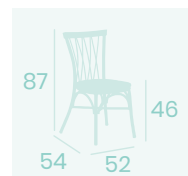

**Silla Monet**  
Asiento Médula Atlas  
Aluminio Pintado Deco Nogal  
Peso: 3,30 kg.

**Silla Monet**  
Asiento Madera Macizo  
Aluminio Pintado Deco Nogal  
Peso: 4,70 kg.

**Silla Monet**  
Asiento Tapizado Panamá  
Aluminio Pintado Deco Nogal  
Peso: 4,30 kg.