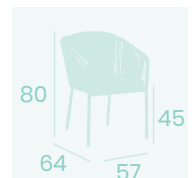

Sillón Cannes
Médula Marrón
Aluminio pintado Negro
Peso: 3,85 kg.

NUEVO
MODELO

Ref. 4023