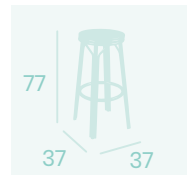

Banqueta Charlotte S/R
Textilene Negro
Aluminio pintado Deco Bambú
Aluminio pintado Grafito
Aluminio pintado Deco Nogal
Aluminio pintado Negro
Peso: 2,75 kg.

Ref. 8132

Ref. 8231