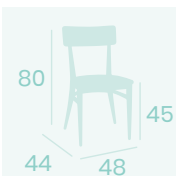

Silla Nevada
Asiento Tapizado Indiana
Acero Pintado Grafito
Peso: 6,80 kg.

Ref. 188