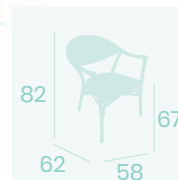

Ref. 6969

**Sillón St.Tropez**  
Textilene **UNO** Rojo y Blanco  
Aluminio pintado  
Deco Bambú  
Peso: 3,90 kg.

**Sillón Caledonia**  
Textilene Negro  
Aluminio pintado  
Deco Bambú  
Peso: 3,35 kg.

**Sillón Feroe**  
Textilene Negro  
Aluminio pintado  
Deco Bambú  
Peso: 3,65kg.