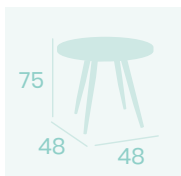

Mesa Sanghai-V 877
Ø 80

Tablero Melamina
Roble Hera
Pie Acero Pintado Blanco

Mesa Sanghai-V 877
70x70

Tablero Melamina
Roble Hera
Pie Acero Pintado Blanco

Mesa Sanghai-V 877
70x70

Tablero Melamina
Cambrian
Pie Acero Pintado Negro

Mesa Sanghai-V 877
Ø 70

Tablero Melamina
Cambrian
Pie Acero Pintado Negro

Mesa Sanghai-V Alta 8991
Ø 70

Tablero Melamina Olmo
Pie Acero Pintado Negro

Mesa Sanghai-V Alta 8991
70x70

Tablero Melamina Olmo
Pie Acero Pintado Negro

NUEVO
PIE