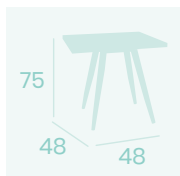

Mesa Sanghai-V 877
Ø 80

Tablero Melamina
Roble Hera
Pie Acero Pintado Blanco

Mesa Sanghai-V 877
70x70

Tablero Melamina
Roble Hera
Pie Acero Pintado Blanco

Mesa Sanghai-V 877
70x70

Tablero Melamina
Cambrian
Pie Acero Pintado Negro

Mesa Sanghai-V 877
Ø 70

Tablero Melamina
Cambrian
Pie Acero Pintado Negro

Mesa Sanghai-V Alta 8991
Ø 70

Tablero Melamina Olmo
Pie Acero Pintado Negro

Mesa Sanghai-V Alta 8991
70x70

Tablero Melamina Olmo
Pie Acero Pintado Negro

NUEVO
PIE