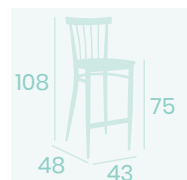

Banqueta Baltimore
Asiento Laminado
Nogal Vintage
Acero Pintado Blanco
Peso: 8 kg.

NUOVO ASIENTO LAMINADO NOGAL VINTAGE