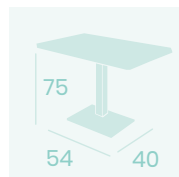

Mesa Época 4620
Ø 80

Tablero Melamina Studio Valkiria
Fundición de Hierro

Mesa Época 4620
70x70

Tablero Melamina
Studio Valkiria
Fundición de Hierro

Tablero Melamina
Studio Valkiria
Fundición de Hierro

Tablero Solo Pino Viejo
Fundición de Hierro

Ref. 4640 ✂