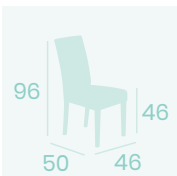

Ref. 1087

Ref. 1090

Ref. 1084

Ref. 1086

**Silla Amberes**  
Tapizado en  
Sky Burdeos  
Madera  
Peso: 6,20 kg.

**Silla Brujas**  
Tapizado en  
Sky Burdeos  
Madera  
Peso: 6,40 kg.

Ref. 4608

Ref. 4508