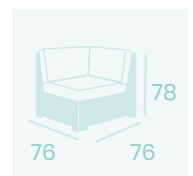

**Sillón Espacio 1**  
Médula Blanco  
Cojín de asiento grosor 10 cm.  
Cojín de respaldo 9 cm.  
Peso: 11,45 kg.

**Sillón Espacio 1**  
Médula Antracita  
Cojín de asiento grosor 10 cm.  
Cojín de respaldo 9 cm.  
Peso: 11,45 kg.