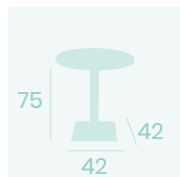

Mesa Época 4620
Ø 80

Tablero Melamina Studio Valkiria
Fundición de Hierro

Mesa Época 4620
70x70

Tablero Melamina
Studio Valkiria
Fundición de Hierro

Tablero Melamina
Studio Valkiria
Fundición de Hierro

Tablero Solo Pino Viejo
Fundición de Hierro

Ref. 4620 ✂