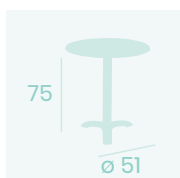

**Mesa Oslo Alta 7170**  
**Ø 70**  
 Tablero Melamina  
 Roble Hera  
 Fundición de Hierro

**Mesa Oslo Alta 7160**  
**60x60**  
 Tablero Melamina Roble Hera  
 Fundición de Hierro

**Mesa Oslo Rectangular 4780**  
**110x70**  
 Tablero Melamina Roble Hera  
 Fundición de Hierro