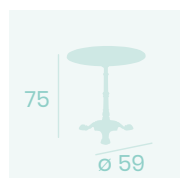

Mesa Parisino 502

Ø 70

Tablero Solo Sicilia Aro Latón
Fundición de Hierro

Mesa París 7003
Ø 70

Tablero Melamina
Egger Bronce
Fundición de Hierro

Mesa París 7003
Ø 70

Tablero Solo Sienna
Aro Latón
Fundición de Hierro

Mesa París 7004
Ø 80

Tablero Melamina
Roble Atlas
Fundición de Hierro

Mesa París 7004
70x70

Tablero Melamina Roble Atlas
Fundición de Hierro

Ref. 7003