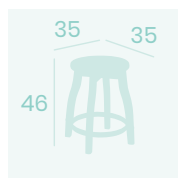

Banqueta Pylsem Baja

Barnizado Nogal
Madera de Haya
Peso: 5,30 kg.

Banqueta Pylsem Alta

Barnizado Nogal
Madera de Haya
Peso: 6,30 kg.

Banqueta Cantina Alta

Barnizado Nogal
Madera de Haya
Peso: 7,05 kg.

Banqueta Parador Baja

Barnizado Nogal
Madera de Haya
Peso: 5,95 kg.

Banqueta Brandy Baja

Barnizado Nogal
Madera de Haya
Peso: 5,45 kg.

Ref. 1090