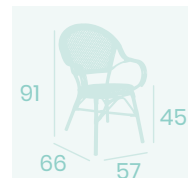

Sillón Anna
Médula Old Blanco
Aluminio pintado
Deco Bambú Blanco
Peso: 4,10 kg.

NUEVO
MODELO

Ref. 4095