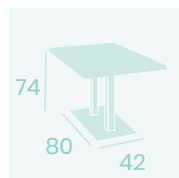

**Mesa Munich Rectangular
110x70**

Tablero Compact Sienna
Base 80x42
Aluminio Pintado Blanco

Ref. 9811