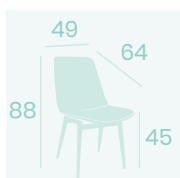

Silla Ginebra
P.U. Blanco
Pie Acero C4
Pintado Deco Madera Natural
Peso: 8,30 kg.