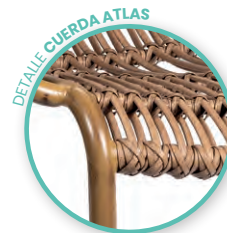

**Sillón Osaka**  
Textilene Latte  
Aluminio pintado Deco Roble Natural  
Peso: 3,35 kg.

**Sillón Osaka**  
Médula Atlas  
Aluminio pintado Deco Roble Natural  
Peso: 3,80 kg.

**Sillón Brunch**  
Cuerda Blanca  
Aluminio pintado Blanco  
Peso: 2,85 kg.