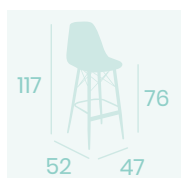

Banqueta Picasso X-4
Carcasa Blanca
Acero Pintado
Deco Madera Natural
Peso: 7,50 kg.