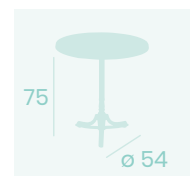

**Mesa Hamburgo**  
Ø 70  
Tablero Melamina Studio  
Roble Karamel  
Fundición de Hierro

Ref. 172

Ref. 372

Ref. 8003

**Silla Catering**  
 Polietileno  
 Acero Pintado Gris Martelé  
 Peso: 4,30 kg.

**Mesa Catering**  
 Ø 180  
 Polietileno  
 Acero Pintado  
 Gris Martelé