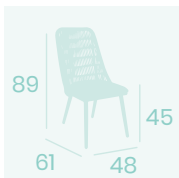

Ref. 149

**Banqueta Charlotte S/R**  
Asiento Ø35  
Tapizado Azul  
Aluminio Pintado Deco Nogal  
Peso: 3,50 kg.

**Banqueta Charlotte S/R**  
Asiento Ø34,2  
Compact Pompeya  
Aluminio Pintado Deco Nogal  
Peso: 3,80 kg.