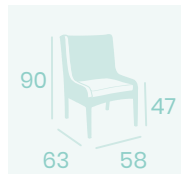

Sillón Canadá

Médula Antracita con cojín
Aluminio
Grosor de cojín 4 cm.
Peso: 7,40 kg.

Sillón Atlanta
Médula Blanco con cojín
Aluminio
Grosor de cojín 4cm.
Peso: 7 kg.

Sillón Atlanta

Médula Antracita con cojín
Aluminio
Grosor de cojín 4cm.
Peso: 7 kg.

Ref. 4512

Ref. 4418