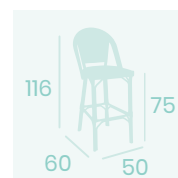

Banqueta Tívoli
Textilene **UNO** Negro y Blanco
Aluminio Pintado Deco Bambú
Peso: 4,35 kg.