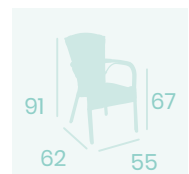

Sillón Jamaica
Medula Blanca
Aluminio (Ø 32)
Peso: 3,75 kg.

NUEVO
ACABADO