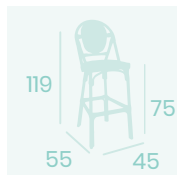

**Silla Charlotte**  
Médula Negro y Crema  
Aluminio Pintado Deco Nogal  
Peso: 3,65 kg.

**Banqueta Charlotte C/R**  
Médula Negro  
Aluminio Pintado Deco Bambú  
Peso: 4,95 kg.

Ref. 8031

Ref. 8231

Ref. 8232