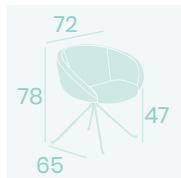

Ref. 6614

**Sillón Basilea**

P.U. Kashmir  
Pie Acero C4  
Pintado Blanco  
Peso: 7,20 kg.

**Sillón Basilea**

P.U. Blanco  
Pie Acero C4  
Pintado Negro  
Peso: 7,20 kg.

**Banqueta Basilea**

P.U. Kashmir  
Pie Acero M4 Pintado Negro  
Peso: 9 kg.