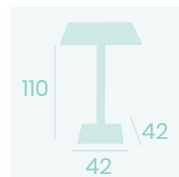

Mesa Época 4620
Ø 80

Tablero Melamina Studio Valkiria
Fundición de Hierro

Mesa Época 4620
70x70

Tablero Melamina
Studio Valkiria
Fundición de Hierro

Tablero Melamina
Studio Valkiria
Fundición de Hierro

Tablero Solo Pino Viejo
Fundición de Hierro

Ref. 7620 ✂