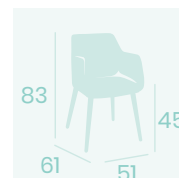

NUEVO
NOVELTY

Sillón Davos
P.U. Mostaza
Pie W
Acero Pintado Negro
Peso: 10,20 kg.

NUEVO PIE W

Ref. 6729 ✕