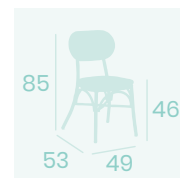

Silla Monet
Asiento Textilene Latte
Aluminio Pintado Deco Nogal
Peso: 3,30 kg.

Silla Verdi

Asiento Tapizado Mostaza
Aluminio Pintado Deco Bambú
Respaldo Textilene Negro
Peso: 4,60 kg.

Ref. 178