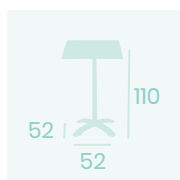

Ref. 7766AB