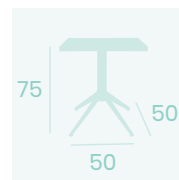

Ref. 4870 ✕ 2