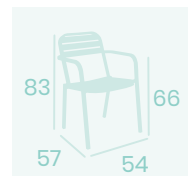

Silla Florida

Aluminio pintado Taupé
Peso: 3,35 kg.

Silla Florida

Aluminio pintado Blanco
Peso: 3,35 kg.

Sillón California-1

Aluminio pintado Taupé
Peso: 4,15 kg.

Ref. 4425