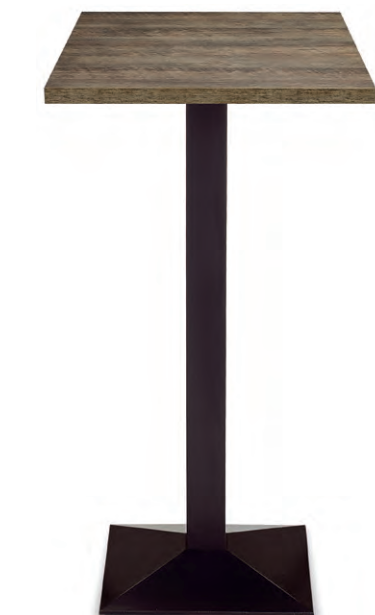

**Mesa Pirámide Alta
60x60**
Tablero Melamina
Studio Valkiria
Fundición de Hierro