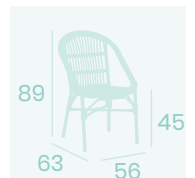

Médula Blanco Envejecido

Aluminio pintado Deco Blanco

Peso: 3,90 kg.

**Sillón Polinesia**

Médula Volcán  
Aluminio pintado Deco Bambú  
Peso: 3,80 kg.

**Banqueta Polinesia**

Médula Volcán  
Aluminio pintado Deco Bambú  
Peso: 4,90 kg.