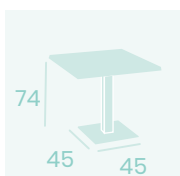

Ref. 9850

Ref. 9877

Ref. 9187