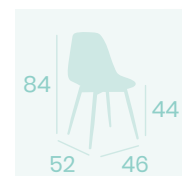

Silla Picasso P-4
Carcasa Roja
Acero Pintado Negro
Peso: 4,55 kg.