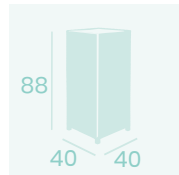

**Jardinera**  
Médula Moka  
Aluminio  
Peso: 5,40 kg.

Decoración NO incluida

Ref. 4700

Ref. 4517

Ref. 4000

Ref. 3508

**Sillón Cosmo 1**  
 Médula Antracita  
 Cojín de asiento grosor 10 cm.  
 Cojín de respaldo 9 cm.  
 Peso: 12,30 kg.