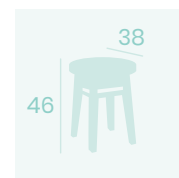

Banqueta Pylsem Baja

Barnizado Nogal
Madera de Haya
Peso: 5,30 kg.

Banqueta Pylsem Alta

Barnizado Nogal
Madera de Haya
Peso: 6,30 kg.

Banqueta Cantina Alta

Barnizado Nogal
Madera de Haya
Peso: 7,05 kg.

Banqueta Parador Baja

Barnizado Nogal
Madera de Haya
Peso: 5,95 kg.

Banqueta Brandy Baja

Barnizado Nogal
Madera de Haya
Peso: 5,45 kg.

Ref. 1086