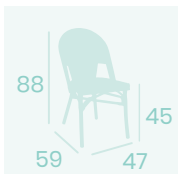

Silla Tivoli
Médula Verde y Crema
Aluminio Pintado Deco Nogal
Peso: 3,95 kg.

Ref. 8029