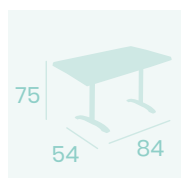

**Mesa Oslo Alta 7170**  
**Ø 70**  
 Tablero Melamina  
 Roble Hera  
 Fundición de Hierro

**Mesa Oslo Alta 7160**  
**60x60**  
 Tablero Melamina Roble Hera  
 Fundición de Hierro

**Mesa Oslo Rectangular 4780**  
**110x70**  
 Tablero Melamina Roble Hera  
 Fundición de Hierro