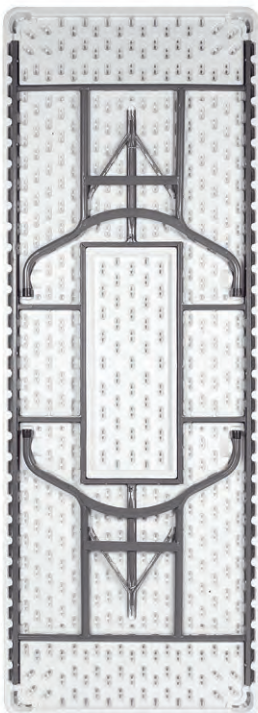

Mesa Catering
Ø 180
Polietileno
Acero Pintado
Gris Martelé

Mesa Catering
210x86 240x86
Polietileno
Acero Pintado Gris Martelé