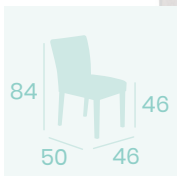

Ref. 1087

Ref. 1090

Ref. 1084

Ref. 1086

**Silla Amberes**  
Tapizado en  
Sky Burdeos  
Madera  
Peso: 6,20 kg.

**Silla Brujas**  
Tapizado en  
Sky Burdeos  
Madera  
Peso: 6,40 kg.

Ref. 4608

Ref. 4508