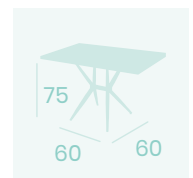

**Pie Alaska 8000**  
 Pie Acero Pintado Negro  
 Peso: 6,35 Kg.

**Pie Alaska 8000**  
 Pie Acero Pintado Blanco  
 Peso: 6,35 Kg.

Ref. 8000

Ref. 8000

Ref. 8000

**Mesa Sanghai-V 877**  
Ø 80

Tablero Melamina  
Roble Hera  
*Pie Acero Pintado Blanco*