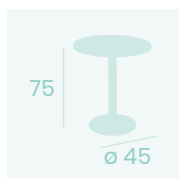

Mesa Gran Roma 9545
70x70

Tablero Metalmelamina Zeus Negro
Pie Aluminio

Mesa Gran Roma 9545

Ø 70

Tablero Compact
Mármol Almería
Pie Aluminio

Mesa Gran Roma 9545

Ø 70

Tablero Melamina Bronce
Pie Aluminio Pintado Gris

Mesa Gran Roma 9545
70x70

Tablero Metalmelamina
Atenea Gris
Pie Aluminio Pintado Blanco

Mesa Gran Roma 9545

Ø 70

Tablero Metalmelamina
Atenea Gris
Pie Aluminio Pintado Blanco

Ref. 9545

Ref. 9545