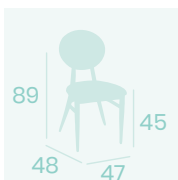

Silla Minnesota
Respaldo Tapizado Gris
Asiento Tapizado Gris
Acero Pintado Negro
Peso: 7,55 kg.