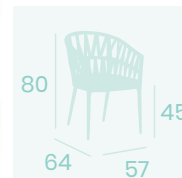

Sillón Anna
Médula Old Blanco
Aluminio pintado
Deco Bambú Blanco
Peso: 4,10 kg.

NUEVO
MODELO

Ref. 4100