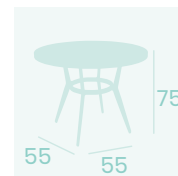

**Mesa Mauricio 5200
80x80**

Tablero Melamina
Roble Atlas
Pie Aluminio
Pintado Negro

Nueva Melamina Olmo

Tablero Melamina
Roble Atlas
Pie Aluminio
Pintado Negro

Tablero Melamina Olmo
Pie Aluminio
Pintado Negro

Tablero Melamina Bronce
Pie Aluminio
Pintado Negro

Pie Aluminio
Pintado Negro
Peso: 2,05Kg

Ref. 5200