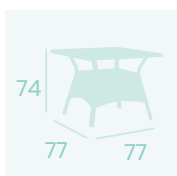

Mesa Bali
90x90
Tablero Solo Ceniza
Pie Mesa Médula Blanca

Ref. 5088