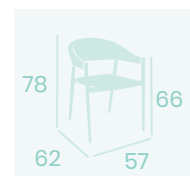

Sillón Brunch
Cuerda Blanca
Aluminio pintado Blanco
Peso: 2,85 kg.