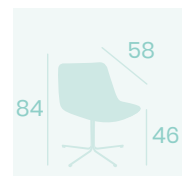

Sillón Lugano
P.U. Blanco
Pie Acero C4B
Pintado Negro
Peso: 11,40 kg.

Ref. 6626 ✕