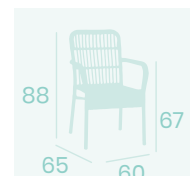

Peso: 3,65 kg.

**Sillón Maui**

Médula Atlas

Aluminio pintado Deco Bambú

Peso: 3,15 kg.

Ref. 4010

Ref. 4098

**Silla Palais**  
Médula Atlas  
Aluminio pintado Deco Bambú  
Peso: 3,75 kg.