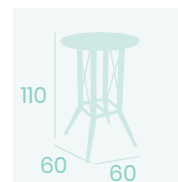

Mesa Bering Alta 8300
70x70
Tablero Melamina
Studio Roble Karamel
Pte Acero Pintado Negro