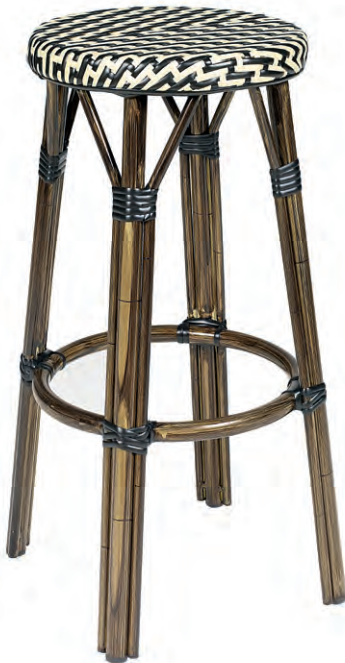

Banqueta Charlotte S/R
Médula Negro y Crema
Aluminio Pintado Deco Nogal
Peso: 2,75 kg.