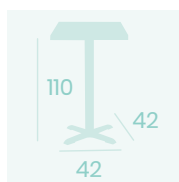

**Mesa Michigan 4970**  
**Ø 70**  
 Tablero Metalmelamina  
 Zeus Negro  
 Pie Acero Pintado Negro

**Pie Michigan 4975**  
 Pie Acero Pintado Negro  
 Peso: 10,90 Kg.

Ref. 4970

Ref. 4975

Ref. 7970

**Mesa Michigan 4970**  
**70x70**  
 Tablero Melamina Roble Hera  
 Pie Acero Pintado Negro