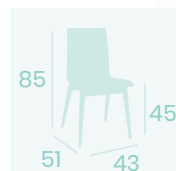

Ref. 196

Silla Michigan C-4

Carcasa Madera Ébony
Acero Pintado Negro
Peso: 6,20 kg.