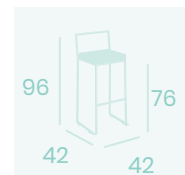

Médula Blanco

Acero

Peso: 5,25 kg.

Ref. 4519

Ref. 4520

Ref. 4559

**Banqueta Suiza**  
Médula Antracita  
Acero  
Peso: 4,85 kg.

**Banqueta Suiza**  
Asiento Compact 33,7 x 33,7  
Acero  
Peso: 5,50 kg.