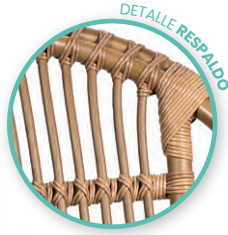

Ref. 4096

Ref. 4094

Ref. 8231

**Sillón Barbados**

Médula Atlas

Aluminio pintado Deco Bambú

Peso: 3,90 kg.

**Sillón Barbados**