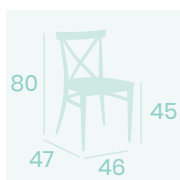

**Silla Orlando**  
Asiento  
Madera Macizo  
Acero Pintado Celeste  
Peso: 6,90 kg.

**Silla Orlando**  
Asiento Tapizado Gris  
Acero Pintado Deco Madera Natural  
Peso: 6,60 kg.

**Silla Orlando**  
Asiento Laminado Ébony  
Acero Pintado Negro  
Peso: 6,40 kg.

**Silla Orlando**  
Asiento Madera Macizo  
Acero Pintado Deco Madera Natural  
Peso: 6,90 kg.

**Silla Orlando**  
Asiento Tapizado Indiana  
Acero Pintado Grafito  
Peso: 6,60 kg.

**Silla Orlando**  
Asiento Madera Laminado  
Acero Pintado Blanco  
Peso: 6,40 kg.

**Silla Orlando**  
Asiento Tapizado Verde  
Acero Pintado Negro  
Peso: 6,60 kg.

**Banqueta Orlando**  
Asiento Tapizado Indiana  
Acero Pintado Deco Madera Natural  
Peso: 8,40 kg.

**Banqueta Orlando**  
Asiento Laminado  
Nogal Vintage  
Acero Pintado Deco  
Madera Natural  
Peso: 8,20 kg.