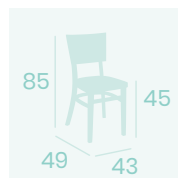

Ref. 2030

Ref. 5130

Ref. 5283

Ref. 5188

**Banqueta Bruselas**  
Barnizado Nogal o Wengué  
Madera de Haya  
Peso: 6,10 kg.

**Silla Bruselas**  
Barnizado Nogal  
Madera de Haya  
Peso: 4,30 kg.

**Banqueta Venecia**  
Barnizado Nogal  
Madera de Haya  
Peso: 9 kg.