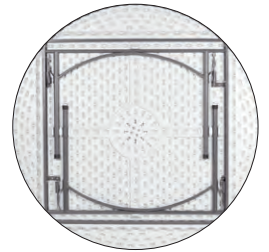

**Mesa Hamburgo**  
Ø 70  
Tablero Melamina Studio  
Roble Karamel  
Fundición de Hierro

Ref. 172

Ref. 372

Ref. 8003

**Silla Catering**  
 Polietileno  
 Acero Pintado Gris Martelé  
 Peso: 4,30 kg.

**Mesa Catering**  
 Ø 180  
 Polietileno  
 Acero Pintado  
 Gris Martelé