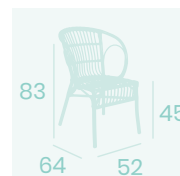

Peso: 3,65 kg.

**Sillón Maui**

Médula Atlas

Aluminio pintado Deco Bambú

Peso: 3,15 kg.

Ref. 4010

Ref. 4098

**Silla Palais**  
Médula Atlas  
Aluminio pintado Deco Bambú  
Peso: 3,75 kg.