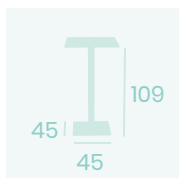

Ref. 9850

Ref. 9877

Ref. 9187

Ref. 9811

Ref. 9822