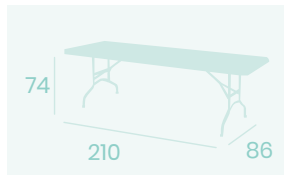

Mesa Catering
Ø 180
Polietileno
Acero Pintado
Gris Martelé

Ref. 2110