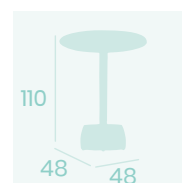

Mesa Hanover Alta 70x70
Tablero Melamina Olmo
Acero Pintado Blanco

Ref. 9320