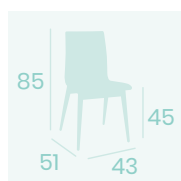

Banqueta Michigan P-4
Carcasa
Madera Antártida
Acero Pintado Negro
Peso: 6,50 kg.