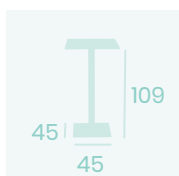

Ref. 9850

Ref. 9877

Ref. 9187