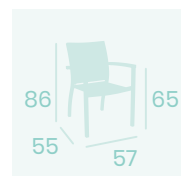

Silla Eros
Aluminio pintado Gris
Peso: 3,90 kg.