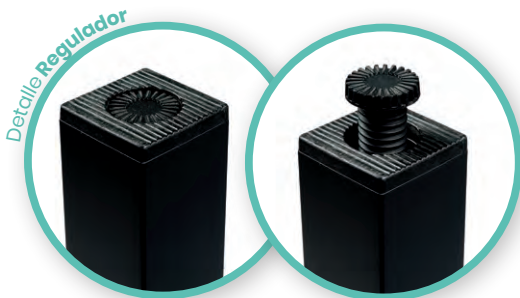

Mesa Eros Plus Rectangular
Tablero 120x80
Compact Sicilia
Aluminio Pintado Grafito