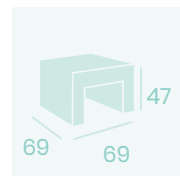

Mesa Espacio
90x50 69x69 50x50
Médula Ceniza
Médula Blanca
Médula Café
Medula Antracita
Médula Moka

Ref. 4240