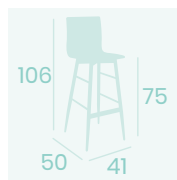

Banqueta Michigan P-4
Carcasa Madera Kenya
Acero Pintado Deco Madera Natural
Peso: 6,50 kg.

Ref. 297