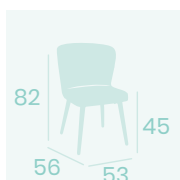

Silla Véneto
P.U. Verde
Acero Pintado Negro
Peso: 9,30 kg.