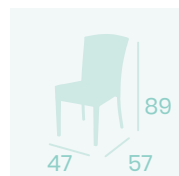

**Silla Florencia**  
Médula Antracita  
Aluminio  
Peso: 3,55 kg.

**Silla Florencia**  
Médula Blanco  
Aluminio  
Peso: 3,55 kg.

**Silla Siena**  
Médula Antracita  
Aluminio pintado Gris  
Peso: 3,40 kg.