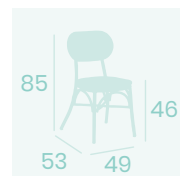

Silla Verdi
Asiento Textilene Negro
Aluminio Pintado Deco Bambú
Respaldo Textilene Negro
Peso: 3,60 kg.

Ref. 178