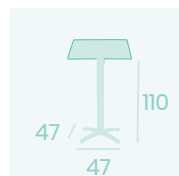

**Mesa Dinamarca Alta  
Dos Tapas  
Ø60**  
Tablero Superior Compact Pompeya  
Tablero inferior Ø40 aro de aluminio  
Aluminio

Ref. 9066 ✕

Ref. 9106 ✕

**Mesa Venus Apilable  
70x70**

Tablero Kbana Taupe  
Aluminio Pintado Grafito