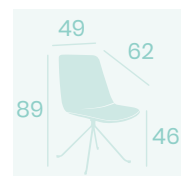

**NUEVO
ACABADO**

Silla Ginebra
P.U. Marrón
Pie Acero B5
Peso: 9,75 kg.

Ref. 6620 ✕