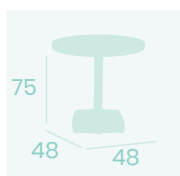

DETALLE ARISTAS CURVADAS