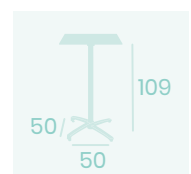

**Mesa Noruega Abatible Alta
60x60**
Tablero Compact Pompeya
Aluminio Pintado Negro