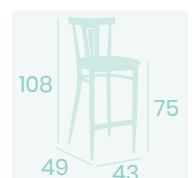

Banqueta Dakota
Asiento Madera Laminado
Acero Pintado Negro
Peso: 8 kg.