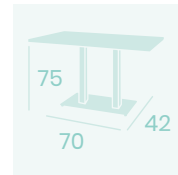

Ref. 9102

Ref. 9120

Ref. 9111

Ref. 9122

**Mesa Nápoles 9650**  
**Ø 70**  
Tablero Melamina  
Studio Valkiria  
*Pie Acero*

Melamina Atlas

Melamina Olmo

Melamina Valkiria