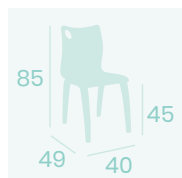

Silla Michigan
Carcasa Madera Ébony
Madera
Peso: 4,55 kg.