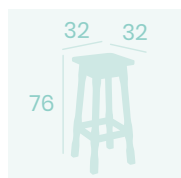

Barnizado Nogal  
Madera de Haya  
Peso: 7,05 kg.

**Banqueta Parador Baja**

Barnizado Nogal  
Madera de Haya  
Peso: 5,95 kg.

**Banqueta Brandy Baja**

Barnizado Nogal  
Madera de Haya  
Peso: 5,45 kg.

Ref. 1083