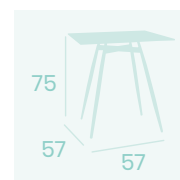

DETALLE PIE COPENHAGEN 770

Ref. 777