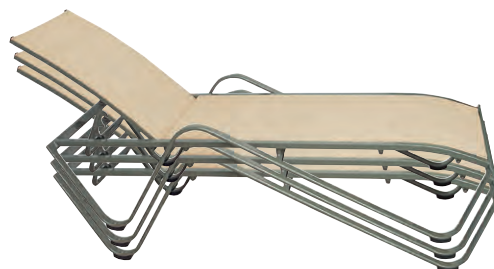

*También disponible en:
3x2 Lona Crudo
Peso: 7,45 kg.
3x3 Lona Crudo
Peso: 11,15 kg.

*También disponible en:
75x75
Peso: 27 kg.

Tumbona
Batilene Ferrari
Aluminio Pintado Gris
Peso: 8,45 kg.