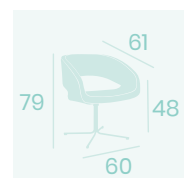

Sillón Lucerna
P.U. Kashmir
Pie Acero B5
Peso: 11,80 kg.