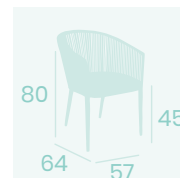

Sillón Cannes
Médula Marrón
Aluminio pintado Negro
Peso: 3,85 kg.

NUEVO
MODELO

Ref. 4022