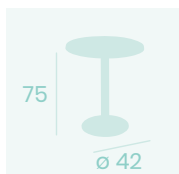

Mesa Época 4610

Ø 70

Tablero Melamina Roble Atlas
Pie Fundición de Hierro

**Mesa Época 4610
70x70**

Tablero Melamina
Roble Atlas
Pie Fundición de Hierro

**Mesa Época 4610M
70x70**

Tablero Melamina
Roble Atlas
Pie Fundición de Hierro
Columna de Madera

**Mesa Época 4610M
Ø 70**

Tablero Melamina Roble Atlas
Pie Fundición de Hierro
Columna de Madera

**Mesa Época Alta 7108
Ø 60**

Tablero Melamina
Roble Atlas
Pie Fundición de Hierro

Ref. 4610

Ref. 4610M

Ref. 7108