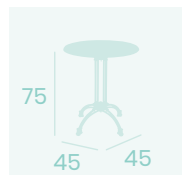

Mesa Greco 4440
Ø 90
Tablero Melamina Roble Hera
Fundición de Hierro 4 patas
Fundición de Aluminio 4 patas

Ref. 1004