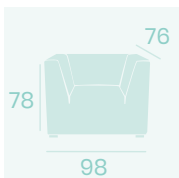

Sillón Galaxia

P.U. Albero
Peso: 27,10 kg.

Ref. 6600