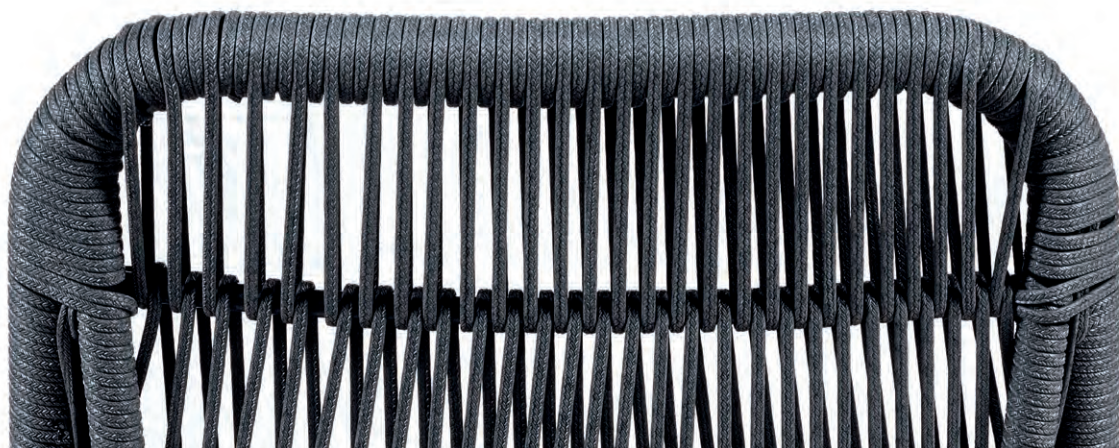

Silla Aloha
Respaldo cuerda Gris
Asiento Tapizado Gris
Aluminio Pintado Negro
Peso: 4,80 kg.