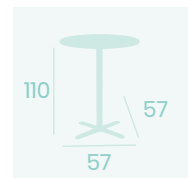

Pie Milano 4870
Acero Pintado Negro
Peso: 7 kg.

Ref. 7975