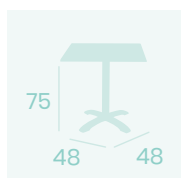

**Mesa Oslo Alta 7170**  
**Ø 70**  
 Tablero Melamina  
 Roble Hera  
 Fundición de Hierro

**Mesa Oslo Alta 7160**  
**60x60**  
 Tablero Melamina Roble Hera  
 Fundición de Hierro

**Mesa Oslo Rectangular 4780**  
**110x70**  
 Tablero Melamina Roble Hera  
 Fundición de Hierro