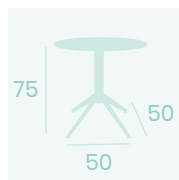

Ref. 4870 ✕ 2