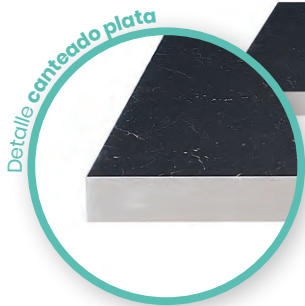

Mesa Munich 9877
70x70
Tablero Metalmelamina
Zeus Negro
Aluminio Pintado Blanco