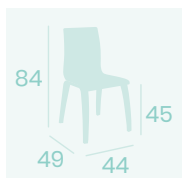

Silla Michigan
Carcasa Madera Ébony
Madera
Peso: 4,55 kg.

Silla Ontario
Carcasa Madera Kenya
Madera
Peso: 4,80 kg.