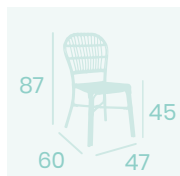

NUEVO
MODELO

Banqueta Charlotte S/R
Médula Atlas
Aluminio pintado
Deco Bambú
Peso: 2,75 kg.

Ref. 4096

Ref. 4094

Ref. 8231