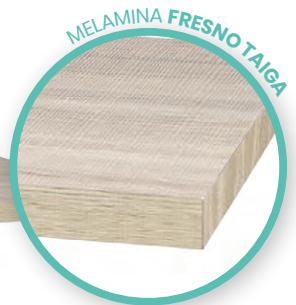

MELAMINA FRESNO TAIGA