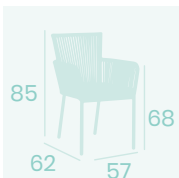

**Sillón Kioto**  
Médula Atlas con cojín  
Aluminio pintado Deco Roble Natural  
Peso: 4,95 kg.

**Sillón Formentera**  
Médula Marrón con cojín  
Aluminio pintado Negro  
Peso: 3,80 kg.

Ref. 4024

Ref. 4523