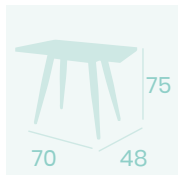

Mesa Sanghai-V68x48 Rectangular 813
120x80

Tablero Melamina Olmo
Pie Acero Pintado Negro

DETALLE DIVISIÓN PIE

NUEVO
PIE

Mesa Sanghai 912
120x80

Tablero Melamina
Cambrian
Pie Acero Pintado Negro

Mesa Sanghai 912
120x80

Tablero Melamina
Roble Hera
Pie Acero Pintado Blanco