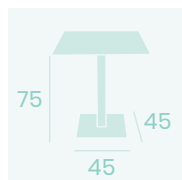

Mesa Munich Rectangular Alta 9822
110x70

Tablero Compact Antártida
Aluminio Pintado Grafito

Mesa Munich Rectangular 9811
120x80

Tablero Compact Antártida
Aluminio Pintado Grafito

Mesa Munich 9877
70x70

Tablero Compact Antártida
Aluminio Pintado Grafito

Mesa Munich Baja 9850
60x60

Tablero Compact Antártida
Aluminio Pintado Grafito

Mesa Munich Alta 9186
60x60

Tablero Compact Antártida
Aluminio Pintado Grafito

Ref. 9877 ✂