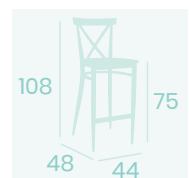

Banqueta Orlando
Asiento
Madera Macizo
Acero Pintado Negro
Peso: 8,80 kg.