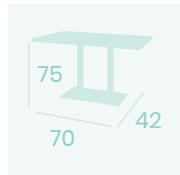

Mesa Baviera Rectangular Alta 9122
120x80
Tablero Melamina Atlas
Pie Acero Pintado Blanco

Ref. 9211 ✕