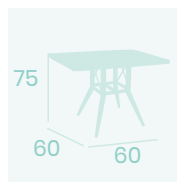

**Mesa Bering Alta 8300**  
**70x70**  
 Tablero Melamina  
 Studio Roble Karamel  
 Pte Acero Pintado Negro

**Mesa Bering Alta 8300**  
**80Ø**  
 Tablero Melamina Egger Bronce  
 Pte Acero Pintado Negro