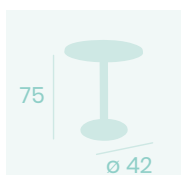

Mesa Hotel-55 Ø 70
Tablero Melamina
Atlas
Fundición de Hierro

Ref. 4150 ✂