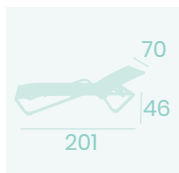

*También disponible en:
3x2 Lona Crudo
Peso: 7,45 kg.
3x3 Lona Crudo
Peso: 11,15 kg.

*También disponible en:
75x75
Peso: 27 kg.

Tumbona
Batilene Ferrari
Aluminio Pintado Gris
Peso: 8,45 kg.

Ref. 2003B