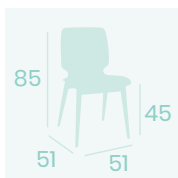

Ref. 175

**Banqueta Mónico**  
Asiento 33,7 x33,7  
Compact Kashmir  
Aluminio Pintado Negro  
Peso: 4,50 kg.

**Banqueta Mónico**  
Asiento 33,7 x33,7  
Compact Antártida  
Aluminio Pintado Grafito  
Peso: 4,50 kg.