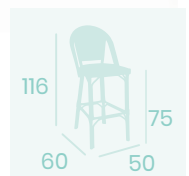

**Banqueta Tívoli**  
Médula Rojo y Crema  
Aluminio pintado Deco Nogal  
Peso: 5 kg.

**Banqueta Tívoli**  
Médula Gris y Blanco  
Aluminio pintado Deco Bambú  
Peso: 5 kg.

**Banqueta Tívoli**  
Médula Azul y Blanco  
Aluminio Pintado Deco Bambú  
Peso: 5 kg.