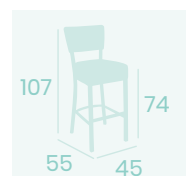

**Silla Bohemia**  
P.U. Negro  
Acero Pintado Negro  
Peso: 8,40 kg.

**Silla Bohemia**  
P.U. Blanco  
Ribeteado Marrón  
Acero Pintado Negro  
Peso: 8,90 kg.

**Silla Bohemia**  
P.U. Albero  
Ribeteado Marrón  
Acero Pintado Negro  
Peso: 8,90 kg.

**Banqueta Bohemia**  
P.U. Albero  
Ribeteado Marrón  
Acero Pintado Negro  
Peso: 10,90 kg.

**Banqueta Bohemia**  
P.U. Blanco  
Ribeteado Marrón  
Acero Pintado Negro  
Peso: 10,90 kg.

**Silla Gran Bohemia**