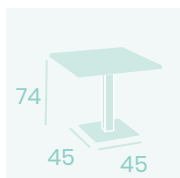

Ref. 9850

Ref. 9877

Ref. 9187

Ref. 9811

Ref. 9822