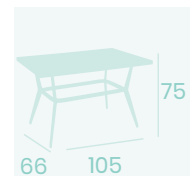

**Mesa Mauricio 5200
80x80**

Tablero Melamina
Roble Atlas
Pie Aluminio
Pintado Negro

Nueva Melamina Olmo

Tablero Melamina
Roble Atlas
Pie Aluminio
Pintado Negro

Tablero Melamina Olmo
Pie Aluminio
Pintado Negro

Tablero Melamina Bronce
Pie Aluminio
Pintado Negro

Pie Aluminio
Pintado Negro
Peso: 2,05Kg

Ref. 5210