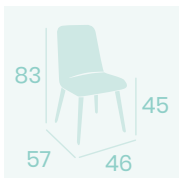

Banqueta Murano
P.U. Azul
Pie Acero Pintado Negro
Peso: 8,65 kg.