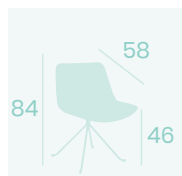

NUEVO
ACABADO

Ref. 6626 ✕