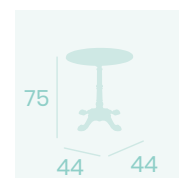

Mesa Parisino 502

Ø 70

Tablero Solo Sicilia Aro Latón
Fundición de Hierro

Mesa París 7003
Ø 70

Tablero Melamina
Egger Bronce
Fundición de Hierro

Mesa París 7003
Ø 70

Tablero Solo Sienna
Aro Latón
Fundición de Hierro

Mesa París 7004
Ø 80

Tablero Melamina
Roble Atlas
Fundición de Hierro

Mesa París 7004
70x70

Tablero Melamina Roble Atlas
Fundición de Hierro

Ref. 7004