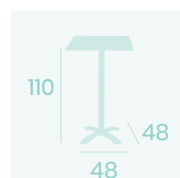

**Mesa Oslo Alta 7170**  
**Ø 70**  
 Tablero Melamina  
 Roble Hera  
 Fundición de Hierro

**Mesa Oslo Alta 7160**  
**60x60**  
 Tablero Melamina Roble Hera  
 Fundición de Hierro

**Mesa Oslo Rectangular 4780**  
**110x70**  
 Tablero Melamina Roble Hera  
 Fundición de Hierro