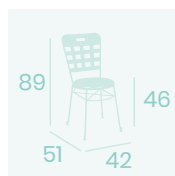

Silla Ronda
Asiento Teka
Hierro Forjado
Peso: 5 kg.

Ref. 171