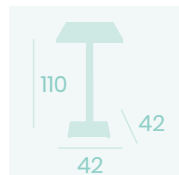

Ref. 9102

Ref. 9120

Ref. 9111

Ref. 9122

**Mesa Nápoles 9650**  
**Ø 70**  
Tablero Melamina  
Studio Valkiria  
*Pie Acero*

Melamina Atlas

Melamina Olmo

Melamina Valkiria