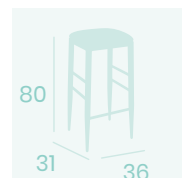

Banqueta Nantes
Asiento 36x31
Tapizado Sándalo
Acero Pintado Negro
Peso: 5,85 kg.