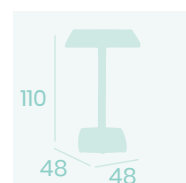

Mesa Hanover Alta 70x70
Tablero Melamina Olmo
Acero Pintado Blanco

Ref. 9320