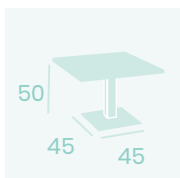

Mesa Munich Alta
70x70
Tablero Compact Sicilia
Base 45x45
Aluminio

Ref. 9850