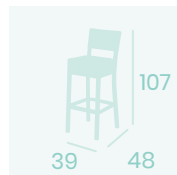

Banqueta Praga
Médula Antracita
Aluminio Pintado Gris
Peso: 4,35 kg.

Ref. 4557