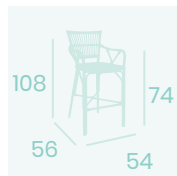

Sillón Polinesia

Médula Volcán
Aluminio pintado Deco Bambú
Peso: 3,80 kg.

Banqueta Polinesia

Médula Volcán
Aluminio pintado Deco Bambú
Peso: 4,90 kg.

Silla Polinesia

Médula Volcán
Aluminio pintado Deco Bambú
Peso: 3,35 kg.

Sillón Polinesia

Médula Atlas
Aluminio pintado Deco Bambú
Peso: 3,80 kg.

Banqueta Polinesia

Médula Atlas
Aluminio pintado Deco Bambú
Peso: 4,90 kg.

Ref. 4292