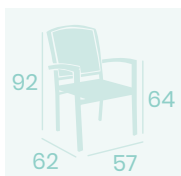

Sillón Málaga
Médula Blanco Brazos Madera
Aluminio pintado Grafito
Peso: 5,10 kg.

Ref. 4422