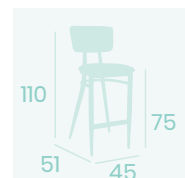

Banqueta Montana
Respaldo Tapizado Sándalo
Asiento Tapizado Sándalo
Acero Pintado Negro
Peso: 8,70 kg.