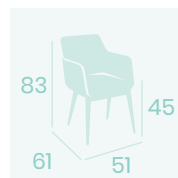

**Sillón Davos**  
P.U. Verde  
Pie C4B  
Acero Pintado Negro  
Peso: 10,35 kg.

**Sillón Davos**  
P.U. Verde  
Pie W  
Acero Pintado Negro  
Peso: 10,20 kg.

NUEVO PIE W

**Sillón Davos**  
P.U. Azul  
Pie W  
Acero Pintado Negro  
Peso: 10,20 kg.