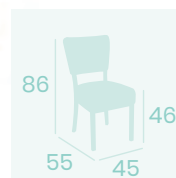

Silla Bohemia
P.U. Gris
Ribeteado Gris
Acero Pintado Negro
Peso: 8,90 kg.

Silla Bohemia
P.U. Verde
Ribeteado Verde
Acero Pintado Negro
Peso: 8,90 kg.

Ref. 6622