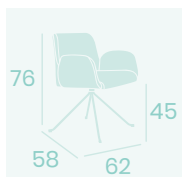

Sillón Lugano
P.U. Albero
Pie Acero B5
Peso: 12,60 kg.

Ref. 6618