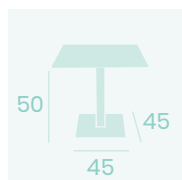

Mesa Munich Rectangular Alta 9822
110x70

Tablero Compact Antártida
Aluminio Pintado Grafito

Mesa Munich Rectangular 9811
120x80

Tablero Compact Antártida
Aluminio Pintado Grafito

Mesa Munich 9877
70x70

Tablero Compact Antártida
Aluminio Pintado Grafito

Mesa Munich Baja 9850
60x60

Tablero Compact Antártida
Aluminio Pintado Grafito

Mesa Munich Alta 9186
60x60

Tablero Compact Antártida
Aluminio Pintado Grafito

Ref. 9850 ✂