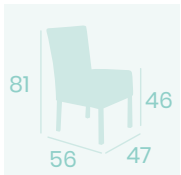

Silla Mozart
P.U. Blanco
Acero Pintado Negro
Peso: 9,70 kg.

Silla Mozart
P.U. Albero
Acero Pintado Negro
Peso: 9,70 kg.