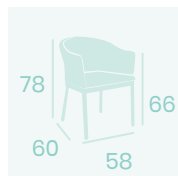

Sillón Módena
Médula Blanco con cojín
Aluminio
Grosor de cojín 4 cm.
Peso: 5,50 kg.

Ref. 5044