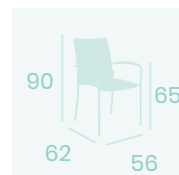

Sillón Salzburgo

Médula Blanco

Acero

Peso: 5,25 kg.

Silla Salzburgo

Médula Blanco

Acero

Peso: 4,50 kg.

Banqueta Salzburgo

Médula Antracita

Acero

Peso: 5,25 kg.

Banqueta Salzburgo

Médula Blanco

Acero

Peso: 5,25 kg.

Ref. 4520