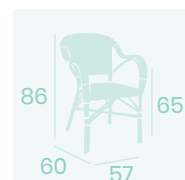

Sillón Biarritz
Médula Blanco y Rojo
Aluminio pintado
Deco Bambú
Peso: 4,25 kg.