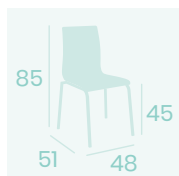

Silla Michigan C-4
Carcasa Madera Antártida
Acero Pintado
Deco Madera Natural
Peso: 6,20 kg.