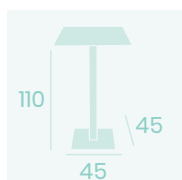

Mesa Munich Rectangular Alta 9822
110x70

Tablero Compact Antártida
Aluminio Pintado Grafito

Mesa Munich Rectangular 9811
120x80

Tablero Compact Antártida
Aluminio Pintado Grafito

Mesa Munich 9877
70x70

Tablero Compact Antártida
Aluminio Pintado Grafito

Mesa Munich Baja 9850
60x60

Tablero Compact Antártida
Aluminio Pintado Grafito

Mesa Munich Alta 9186
60x60

Tablero Compact Antártida
Aluminio Pintado Grafito

Ref. 9186 ✂