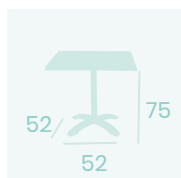

Pie Oslo 9777
Aluminio Pintado Negro
Peso: 3,65 Kg