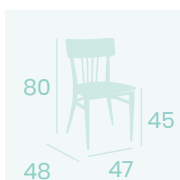

Silla Nebraska
Asiento Laminado
Roble Vintage
Acero Pintado Negro
Peso: 7,10 kg.