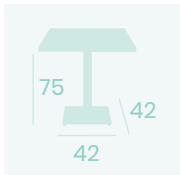

NUEVO
PIE PINTADO
BLANCO

Ref. 9202 ✕