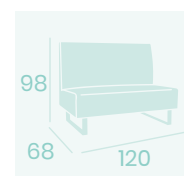

**Sillón Alfa 120**  
P.U. Kashmir  
Base Acero  
Peso: 27,80 kg.

**Sillón Alfa 120**  
P.U. Rojo  
Base Acero  
Peso: 27,80 kg.

**Sillón Alfa 120**  
P.U. Albero  
Base Acero  
Peso: 27,80 kg.

**Sillón Alfa 120**  
P.U. Marrón  
Base Acero  
Peso: 27,80 kg.