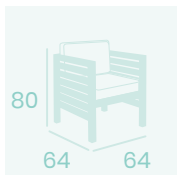

Sillón Cosmo 1
Médula Antracita
Cojín de asiento grosor 10 cm.
Cojín de respaldo 9 cm.
Peso: 12,30 kg.

Ref. 4700