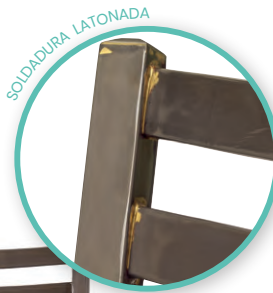

Banqueta América
Asiento Madera Laminado
Acero Pintado Gris Envejecido
Soldadura Latonada
Peso: 7,95 kg.