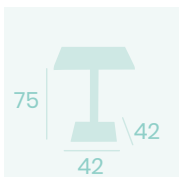

Mesa Oslo 4760
Ø 70
Tablero Madera
de Pino color Nogal
Fundición de Hierro

Tablero Solo Pino Viejo
Fundición de Hierro

Ref. 4620 ✂