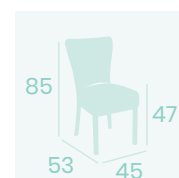

**Silla Gran Bohemia**

P.U. Gris  
Ribetado Gris  
Acero Pintado Negro  
Peso: 7,70 kg.

**Silla Gran Bohemia**

P.U. Azul  
Ribetado Azul  
Acero Pintado Negro  
Peso: 7,70 kg.

**Silla Gran Bohemia**

P.U. Verde  
Ribetado Verde  
Acero Pintado Negro  
Peso: 7,70 kg.