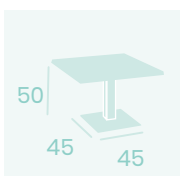

**Mesa Munich Alta
70x70**
Tablero Compact
Mármol Almeria
Base 45x45
Aluminio Pintado Blanco

Ref. 9850