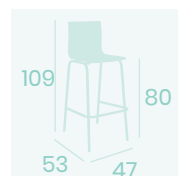

Banqueta Michigan M-4
Carcasa Madera Antártida
Acero Pintado Gris
Peso: 6,50 kg.