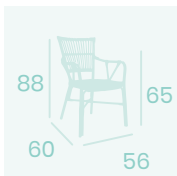

**Silla Polinesia**

Médula Volcán  
Aluminio pintado Deco Bambú  
Peso: 3,35 kg.

**Sillón Polinesia**

Médula Atlas  
Aluminio pintado Deco Bambú  
Peso: 3,80 kg.

**Banqueta Polinesia**

Médula Atlas  
Aluminio pintado Deco Bambú  
Peso: 4,90 kg.