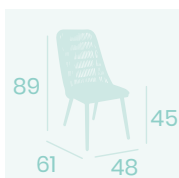

Silla Aloha
Respaldo cuerda Gris
Asiento Tapizado Gris
Aluminio Pintado Negro
Peso: 4,80 kg.