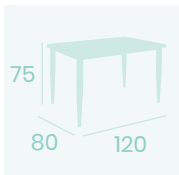

Mesa Sanghai 912
120x80

Tablero Melamina
Roble Hera
Pie Acero Pintado Blanco