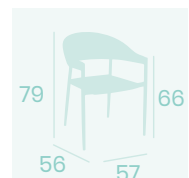

Sillón Nara
P.U. Azul
Acero
Pintado Negro
Peso: 7,65 kg.