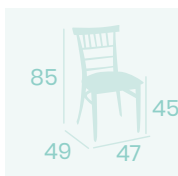

Silla Nevada
Asiento Laminado
Roble Vintage
Acero Pintado Blanco
Peso: 6,60 kg.