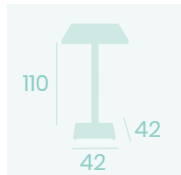

NUEVO
PIE PINTADO
BLANCO

Ref. 9220 ✕