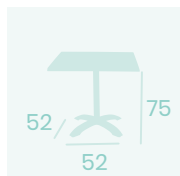

Mesa Oslo Rectangular
110x70
Tablero Werzalit
Aluminio Pintado Gris
Pie con sistema abatible

Ref. 9777