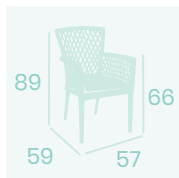

**Sillón Kioto**  
Médula Atlas con cojín  
Aluminio pintado Deco Roble Natural  
Peso: 4,95 kg.

**Sillón Formentera**  
Médula Marrón con cojín  
Aluminio pintado Negro  
Peso: 3,80 kg.

Ref. 4024

Ref. 4523