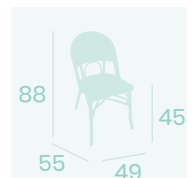

**Silla París**  
Médula Verde y Crema  
Aluminio pintado Deco Nogal  
Peso: 3,85 kg.

**Silla París**  
Médula Azul y Blanco  
Aluminio Pintado Deco Bambú  
Peso: 3,85 kg.

**Silla París**  
Médula Gris y Blanco  
Aluminio Pintado Deco Bambú  
Peso: 3,85 kg.