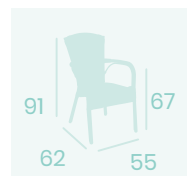

Peso: 4,20 kg.

**Sillón Jamaica**

Medula Moka

Aluminio pintado

Deco Nogal (Ø 32)

Peso: 4,20 kg.

Ref. 8036

**Sillón Jamaica**  
Medula Antracita  
Aluminio (Ø 32)  
Peso: 3,75 kg.