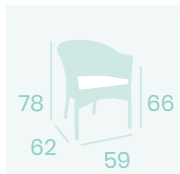

Sillón Bolonia
Médula Moka con cojín
Aluminio
Grosor de cojín 4 cm.
Peso: 6,05 kg.

Ref. 5034