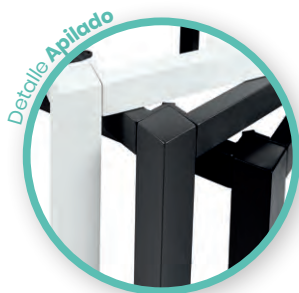

**Mesa Eros 6882**  
**80x80**  
Tablero Compact Antartida  
*Pie Acero pintado Negro*

Ref. 6882

Ref. 6112

**Mesa Eros Plus 288  
80x80**  
Tablero Melamina  
Roble Atlas  
Pie Aluminio  
Pintado Negro

**Mesa Eros Plus 288  
80x80**  
Tablero Melamina Olmo  
Pie Aluminio Pintado Negro