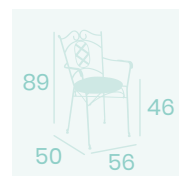

**Mesa Hamburgo**  
Ø 70  
Tablero Melamina Studio  
Roble Karamel  
Fundición de Hierro

Ref. 172

Ref. 372

Ref. 8003

**Silla Catering**  
 Polietileno  
 Acero Pintado Gris Martelé  
 Peso: 4,30 kg.

**Mesa Catering**  
 Ø 180  
 Polietileno  
 Acero Pintado  
 Gris Martelé