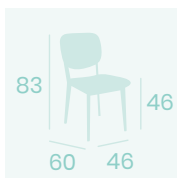

Silla Lombardía
P.U. Kashmir
Acero Pintado Negro
Peso: 7,80 kg.