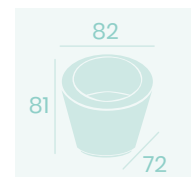

Banco
P.U. Kashmir
P.U. Blanco
P.U. Albero
P.U. Negro
P.U. Marrón
Base acero
Peso: 17,50 kg.

Sillón Ródano
P.U. Kashmir
Base Acero
Peso: 14,70 kg.

Sillón Ródano
P.U. Negro
Base Acero
Peso: 14,70 kg.

Ref. 6604