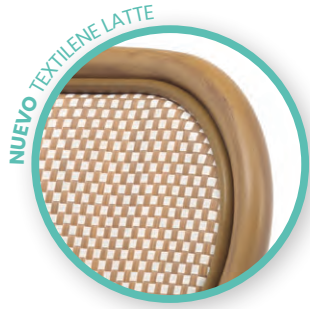

Silla Verdi
Asiento Textilene Negro
Aluminio Pintado Deco Bambú
Respaldo Textilene Negro
Peso: 3,60 kg.