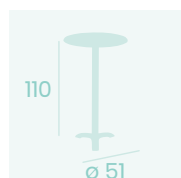

**Mesa Oslo Alta 7170**  
**Ø 70**  
 Tablero Melamina  
 Roble Hera  
 Fundición de Hierro

**Mesa Oslo Alta 7160**  
**60x60**  
 Tablero Melamina Roble Hera  
 Fundición de Hierro

**Mesa Oslo Rectangular 4780**  
**110x70**  
 Tablero Melamina Roble Hera  
 Fundición de Hierro