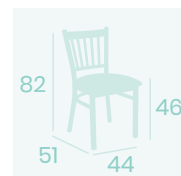

Banqueta Boston
Asiento
Madera Macizo
Acero Pintado Grafito
Peso: 8 kg.