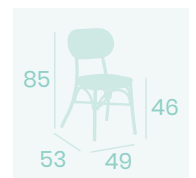

Silla Verdi

Asiento Tapizado Indiana
Aluminio Pintado Deco Bambú
Respaldo Textilene Latte
Peso: 4,60 kg.

Silla Verdi

Asiento Madera Macizo
Aluminio Pintado Deco Bambú
Respaldo Textilene Latte
Peso: 5 kg.

Silla Verdi

Asiento Madera Macizo
Aluminio Pintado Deco Etna
Respaldo Textilene Negro
Peso: 5 kg.

Silla Verdi

Asiento Madera Macizo
Aluminio Pintado Deco Bambú
Respaldo Textilene Negro
Peso: 5 kg.

Silla Verdi

Asiento Tapizado Gris
Aluminio Pintado Deco Etna
Respaldo Textilene Negro
Peso: 4,60 kg.

Silla Verdi

Asiento Tapizado Mostaza
Aluminio Pintado Deco Bambú
Respaldo Textilene Negro
Peso: 4,60 kg.

Ref. 177