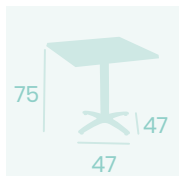

**Mesa Dinamarca**  
**70x70**  
 Tablero Kavana Taupe  
 Aluminio  
 Columna Médula Café

**Mesa Dinamarca Rectangular**  
**110x70**  
 Tablero Solo Bambú  
 Aluminio  
 Columnas Médula Café

Ref. 9607

Ref. 9677