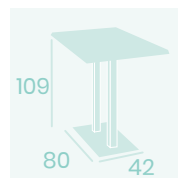

Ref. 9850

Ref. 9877

Ref. 9187

Ref. 9811

Ref. 9822