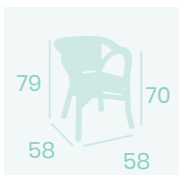

Sillón París
Médula Volcán
Aluminio Pintado Deco Bambú
Peso: 4,50 kg.