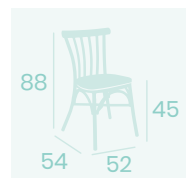

Banqueta Mónaco Plus
Asiento 36X31
Madera Macizo
Acero Pintado Blanco
Peso: 6,30 kg.