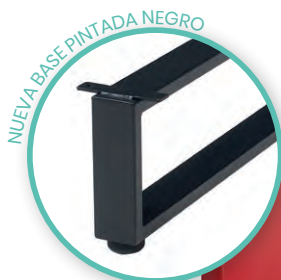

Sillón Alfa 120
P.U. Kashmir
Base Acero
Peso: 27,80 kg.