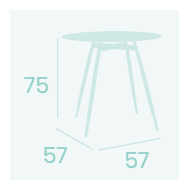

**Mesa Copenhagen 770**  
**Ø 70**  
Tablero Compact Pompeya  
Pie Acero Pintado Negro

DETALLE PIE COPENHAGEN 770

**Mesa Copenhagen 777**  
**70x70**  
Tablero Melamina Cambrian  
Pie Acero Pintado Negro