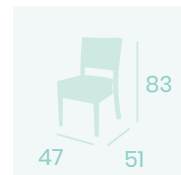

Banqueta Praga
Médula Antracita
Aluminio Pintado Gris
Peso: 4,35 kg.

Ref. 4513