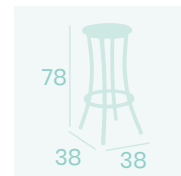

**Banqueta Niza**  
Asiento Ø35  
Tapizado Panamá  
Aluminio  
Peso: 2,65 kg.

**Banqueta Niza**  
Asiento Ø31  
Compact Nogal Americano  
Aluminio  
Peso: 2,95 kg.

**Silla Pórtico**  
Asiento Tapizado Panamá  
Aluminio Pintado Grafito  
Peso: 4,40 kg.