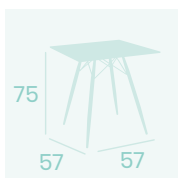

Tablero Compact Pompeya

Pie Acero Pintado Negro

Ref. 480

Ref. 477

**Pie Picasso X-4 477**

Pie Acero Pintado Negro

Peso: 4,50 kg.

**Mesa Picasso X-4 Baja 360**  
 Ø 60  
 Tablero Compact Blanco  
 Pie Acero Pintado Negro