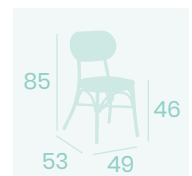

Silla Verdi
Asiento Textilene Negro
Aluminio Pintado Deco Bambú
Respaldo Textilene Negro
Peso: 3,60 kg.

Ref. 177