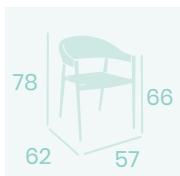

Sillón Osaka
Médula Marrón
Aluminio pintado Negro
Peso: 3,80 kg.