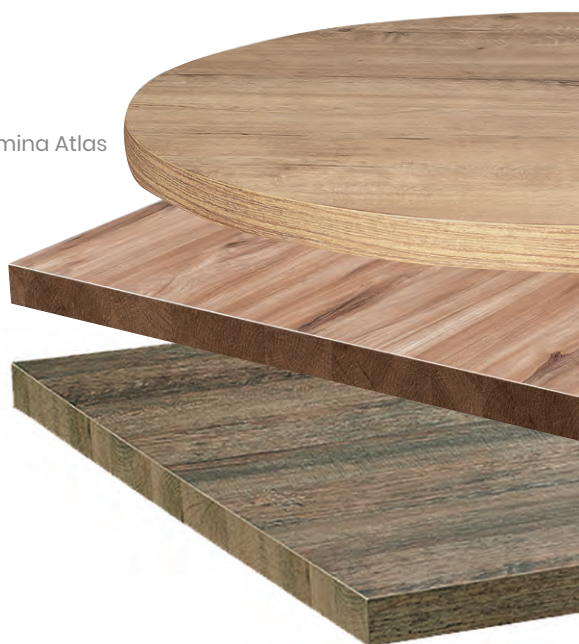

Ref. 9102

Ref. 9120

Ref. 9111

Ref. 9122

**Mesa Nápoles 9650**  
**Ø 70**  
Tablero Melamina  
Studio Valkiria  
*Pie Acero*

Melamina Atlas

Melamina Olmo

Melamina Valkiria