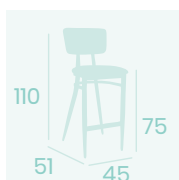

Banqueta Montana
Respaldo Tapizado Samba
Asiento Tapizado Samba
Acero Pintado Negro
Peso: 8,70 kg.