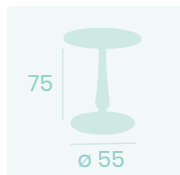

Ref. 4550T ✂ 📐