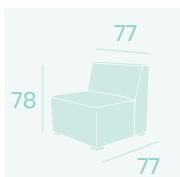

Galaxia 1
P.U. Marrón
Peso: 18 kg.

Ref. 6601