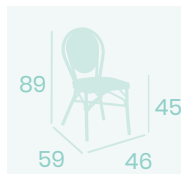

Silla Bulevar
Textilene Dorado
Aluminio Pintado Deco Nogal
Peso: 3,15 kg.

Ref. 8030