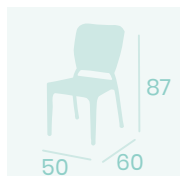

Sillón Málaga
Médula Blanco Brazos Madera
Aluminio pintado Grafito
Peso: 5,10 kg.

Ref. 5071