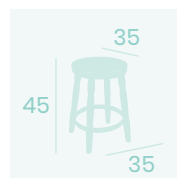

Banqueta Pylsem Baja

Barnizado Nogal
Madera de Haya
Peso: 5,30 kg.

Banqueta Pylsem Alta

Barnizado Nogal
Madera de Haya
Peso: 6,30 kg.

Banqueta Cantina Alta

Barnizado Nogal
Madera de Haya
Peso: 7,05 kg.

Banqueta Parador Baja

Barnizado Nogal
Madera de Haya
Peso: 5,95 kg.

Banqueta Brandy Baja

Barnizado Nogal
Madera de Haya
Peso: 5,45 kg.

Ref. 1084