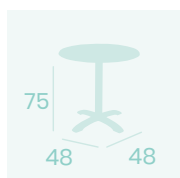

**Mesa Oslo Alta 7170**  
**Ø 70**  
 Tablero Melamina  
 Roble Hera  
 Fundición de Hierro

**Mesa Oslo Alta 7160**  
**60x60**  
 Tablero Melamina Roble Hera  
 Fundición de Hierro

**Mesa Oslo Rectangular 4780**  
**110x70**  
 Tablero Melamina Roble Hera  
 Fundición de Hierro