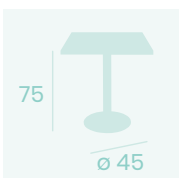

Mesa Gran Roma 9545
70x70

Tablero Metalmelamina Zeus Negro
Pie Aluminio

Mesa Gran Roma 9545

Ø 70

Tablero Compact
Mármol Almería
Pie Aluminio

Mesa Gran Roma 9545

Ø 70

Tablero Melamina Bronce
Pie Aluminio Pintado Gris

Mesa Gran Roma 9545
70x70

Tablero Metalmelamina
Atenea Gris
Pie Aluminio Pintado Blanco

Mesa Gran Roma 9545

Ø 70

Tablero Metalmelamina
Atenea Gris
Pie Aluminio Pintado Blanco

Ref. 9545

Ref. 9545