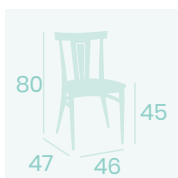

Silla Dakota
Asiento
Tapizado Kashmir
Acero Pintado Grafito
Peso: 6,60 kg.