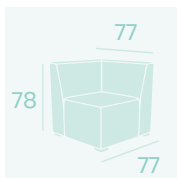

Sillón Galaxia

P.U. Albero
Peso: 27,10 kg.

Ref. 6602