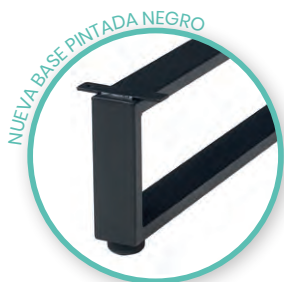

Sillón Alfa 80
P.U. Marrón
Base Acero
Peso: 21,70 kg.