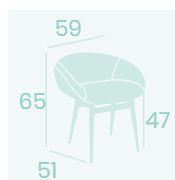

Banqueta Basilea

P.U. Blanco
Pie Acero M4 Pintado Negro
Peso: 9 kg.

Ref. 6510