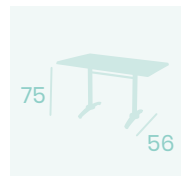

Ref. 9607

Ref. 9677

Ref. 9611