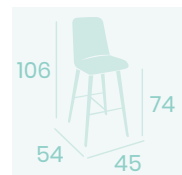

Silla Bohemia
P.U. Azul
Ribeteado Azul
Acero Pintado Negro
Peso: 8,90 kg.