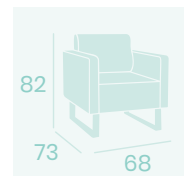

Sillón Strauss

P.U. Marrón
Base Acero
Peso: 19,70 kg.

Sillón Strauss

P.U. Kashmir
Base Acero
Peso: 19,70 kg.

NUEVA BASE PINTADA NEGRO

Sillón Strauss

P.U. Blanco
Base acero
Peso: 19,70 kg.

Sillón Strauss

P.U. Negro
Base Acero
Peso: 19,70 kg.

Ref. 6605