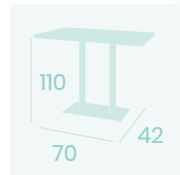

NUEVO
PIE PINTADO
BLANCO

Ref. 9222 ✕