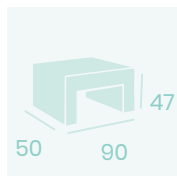

**Módulo 1**  
Médula Blanca  
Cojín de asiento grosor 10 cm.  
Cojín de respaldo 9 cm.  
Peso: 10,65 kg.

Ref. 4300

Ref. 4511

**Mesa Espacio**  
**90x50 69x69 50x50**  
Médula Ceniza  
Médula Blanca  
Médula Café  
Medula Antracita  
Médula Moka