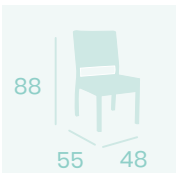

**Silla Florencia**  
Médula Antracita  
Aluminio  
Peso: 3,55 kg.

**Silla Florencia**  
Médula Blanco  
Aluminio  
Peso: 3,55 kg.

**Silla Siena**  
Médula Antracita  
Aluminio pintado Gris  
Peso: 3,40 kg.