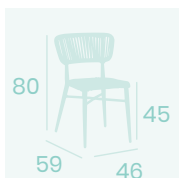

NUEVO
MODELO

Banqueta Provenza
Cuerda Crema
Aluminio pintado
Negro
Peso: 3,50 kg.

Ref. 3100

Ref. 3000