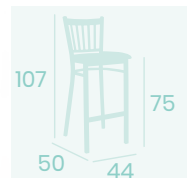

Banqueta América
Asiento Tapizado Mostaza
Acero Pintado Gris Envejecido
Soldadura Latonada
Peso: 8,15 kg.

Banqueta América
Asiento Madera Macizo
Acero Pintado Deco Wengué
Peso: 8,55 kg.