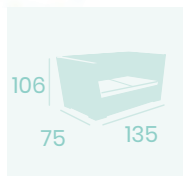

**Sofá Quebec**  
Médula Antracita  
Aluminio  
Grosor de cojín asiento 10 cm.  
Peso: 26,50 kg.

**Sillón Tiempo**  
Médula Blanco con cojín  
Aluminio  
Grosor de cojín 5 cm.  
Peso: 8,45 kg.

**Sillón Tiempo**  
Médula Antracita con cojín  
Aluminio  
Grosor de cojín 5 cm.  
Peso: 8,45 kg.