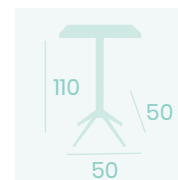

Ref. 4870 ✕ 2

Ref. 7870 ✕ 2

**Mesa Milano Alta 7870**  
**Ø 70**  
 Tablero Compact Pompeya  
 Acero Pintado Negro

**Mesa Milano Alta 7870**  
**Ø 70**  
 Tablero Metalmelamina  
 Zeus Negro  
 Acero Pintado Negro