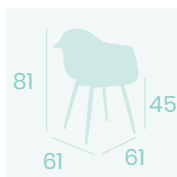

Carcasa Kashmir  
Acero Pintado  
Deco Madera Natural  
Peso: 5,05 kg.

**Sillón Picasso P-4**

Carcasa Blanca  
Acero Pintado Negro  
Peso: 5,05 kg.

**Sillón Picasso P-4**

Carcasa Negra  
Acero Pintado Negro  
Peso: 5,05 kg.