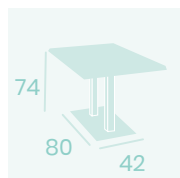

Ref. 9850

Ref. 9877

Ref. 9187

Ref. 9811

Ref. 9822