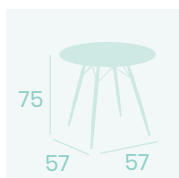

Tablero Compact Pompeya

Pie Acero Pintado Negro

Ref. 480

Ref. 477

**Pie Picasso X-4 477**

Pie Acero Pintado Negro

Peso: 4,50 kg.

**Mesa Picasso X-4 Baja 360**  
 Ø 60  
 Tablero Compact Blanco  
 Pie Acero Pintado Negro