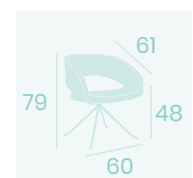

Sillón Lucerna
P.U. Kashmir
Pie Acero B14
Peso: 12,15 kg.

Sillón Lucerna
P.U. Kashmir
Pie Acero B5
Peso: 11,80 kg.