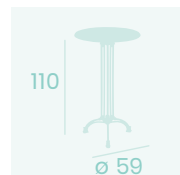

Mesa Greco 4440
70x70
Tablero Melamina
Roble Hera
Fundición de Hierro 4 patas
Fundición de Aluminio 4 patas

Ref. 7103