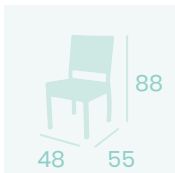

**Silla Florencia**  
Médula Antracita  
Aluminio  
Peso: 3,55 kg.

**Silla Florencia**  
Médula Blanco  
Aluminio  
Peso: 3,55 kg.

**Silla Siena**  
Médula Antracita  
Aluminio pintado Gris  
Peso: 3,40 kg.