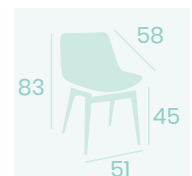

NUEVO  
ACABADO

**Silla Luxemburgo**  
P.U. Indiana  
Pie Acero Pintado Negro  
Peso: 7,50 kg.

Ref. 6626 ✕

Ref. 6626 ✕

Ref. 6626 ✕

**Sillón Lugano**  
P.U. Albero  
Pie Acero C4B  
Pintado Negro  
Peso: 11,40 kg.