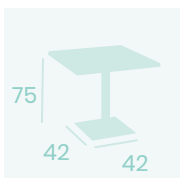

Ref. 9555 ✕ 📐