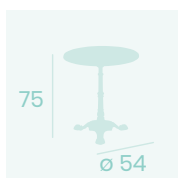

Tablero Solo Sienna  
Aro Latón  
Fundición de Hierro

**Mesa París 7004**  
Ø 80

Tablero Melamina  
Roble Atlas  
Fundición de Hierro

**Mesa París 7004**  
70x70

Tablero Melamina Roble Atlas  
Fundición de Hierro