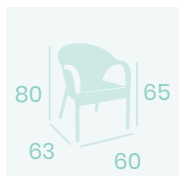

Sillón Padua

Médula Antracita con cojín

Aluminio

Grosor de cojín 4 cm.

Peso: 5,80 kg.

Sillón Parma

Textilene Otoño con cojín

Aluminio

Peso: 4,95 kg.

Sillón Piamonte

Médula Blanco

Aluminio

Peso: 5,05 kg.

Ref. 5039