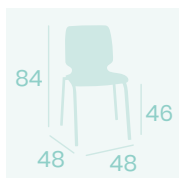

Silla Denver M-4
Carcasa Madera Ébony
Acero Pintado Negro
Peso: 5,40 kg.