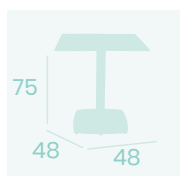

DETALLE ARISTAS CURVADAS