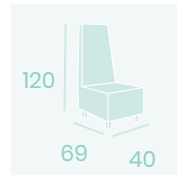

**Jardinera**  
Médula Moka  
Aluminio  
Peso: 5,40 kg.

Decoración NO incluida

Ref. 4700

Ref. 4517

Ref. 4000

Ref. 3508

**Sillón Cosmo 1**  
 Médula Antracita  
 Cojín de asiento grosor 10 cm.  
 Cojín de respaldo 9 cm.  
 Peso: 12,30 kg.