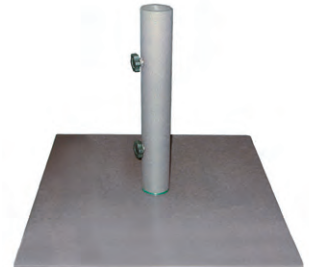

*También disponible en:
3x2 Lona Crudo
Peso: 7,45 kg.
3x3 Lona Crudo
Peso: 11,15 kg.

*También disponible en:
75x75
Peso: 27 kg.

Tumbona
Batilene Ferrari
Aluminio Pintado Gris
Peso: 8,45 kg.