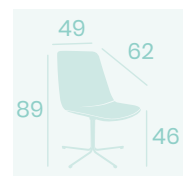

**NUEVO
ACABADO**

Silla Ginebra
P.U. Marrón
Pie Acero B5
Peso: 9,75 kg.

Ref. 6619 ✕