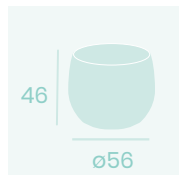

**Jardinera**  
Médula Moka  
Aluminio  
Peso: 5,40 kg.

Decoración NO incluida

Ref. 4700

Ref. 4517

Ref. 4000

Ref. 3508

**Sillón Cosmo 1**  
 Médula Antracita  
 Cojín de asiento grosor 10 cm.  
 Cojín de respaldo 9 cm.  
 Peso: 12,30 kg.