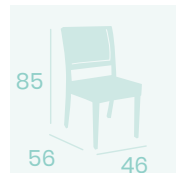

**Silla Florencia**  
Médula Antracita  
Aluminio  
Peso: 3,55 kg.

**Silla Florencia**  
Médula Blanco  
Aluminio  
Peso: 3,55 kg.

**Silla Siena**  
Médula Antracita  
Aluminio pintado Gris  
Peso: 3,40 kg.