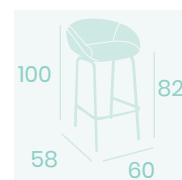

Ref. 6614

**Sillón Basilea**

P.U. Kashmir  
Pie Acero C4  
Pintado Blanco  
Peso: 7,20 kg.

**Sillón Basilea**

P.U. Blanco  
Pie Acero C4  
Pintado Negro  
Peso: 7,20 kg.

**Banqueta Basilea**

P.U. Kashmir  
Pie Acero M4 Pintado Negro  
Peso: 9 kg.

**Banqueta Basilea**

P.U. Blanco  
Pie Acero M4 Pintado Negro  
Peso: 9 kg.

Ref. 6510

Ref. 6520

**Sillón Lucerna**  
P.U. Kashmir  
Pie Acero B14  
Peso: 12,15 kg.

**Sillón Lucerna**  
P.U. Blanco  
Pie Acero B14  
Peso: 12,15 kg.