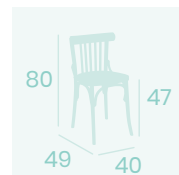

**Banqueta Hamburgo**  
Barnizado Nogal  
Madera de Haya  
Peso: 5,35 kg.

**Silla Hamburgo**  
Barnizado Nogal  
Madera de Haya  
Peso: 3,80 kg.

Ref. 5179

Ref. 5178

Ref. 6161

Ref. 5161

**Silla Época**  
Barnizado Nogal  
Madera de Haya  
Peso: 4,10 kg.