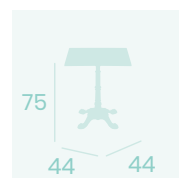

Mesa Parisino 502

Ø 70

Tablero Solo Sicilia Aro Latón
Fundición de Hierro

Mesa París 7003
Ø 70

Tablero Melamina
Egger Bronce
Fundición de Hierro

Mesa París 7003
Ø 70

Tablero Solo Sienna
Aro Latón
Fundición de Hierro

Mesa París 7004
Ø 80

Tablero Melamina
Roble Atlas
Fundición de Hierro

Mesa París 7004
70x70

Tablero Melamina Roble Atlas
Fundición de Hierro

Ref. 7004