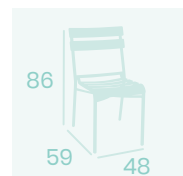

Silla Versalles
Aluminio pintado Grafito
Peso: 3,55 kg.