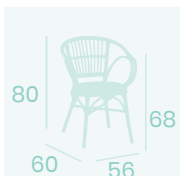

NUEVO
MODELO

Banqueta Charlotte S/R
Médula Atlas
Aluminio pintado
Deco Bambú
Peso: 2,75 kg.

Ref. 4096

Ref. 4094

Ref. 8231