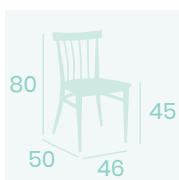

**Silla Baltimore**  
Asiento Laminado  
Roble Vintage  
Acero Pintado Blanco  
Peso: 6,30 kg.

**Silla Baltimore**  
Asiento Madera Laminado  
Acero Pintado Celeste  
Peso: 6,30 kg.

**Silla Baltimore**  
Asiento Tapizado Indiana  
Acero Pintado Celeste  
Peso: 6,50 kg.

**Silla Baltimore**  
Asiento Tapizado Indiana  
Acero Pintado Negro  
Peso: 6,50 kg.

**Silla Baltimore**  
Asiento Madera Macizo  
Acero Pintado Negro  
Peso: 6,90 kg.

**Banqueta Baltimore**  
Asiento Madera Macizo  
Acero Pintado Negro  
Peso: 8,60 kg.