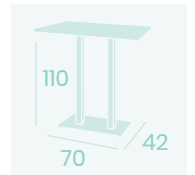

Ref. 9102

Ref. 9120

Ref. 9111

Ref. 9122

**Mesa Nápoles 9650**  
**Ø 70**  
Tablero Melamina  
Studio Valkiria  
*Pie Acero*

Melamina Atlas

Melamina Olmo

Melamina Valkiria