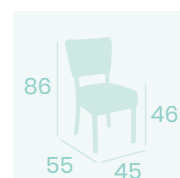

**Banqueta Bohemia**  
 P.U. Verde  
 Ribeteado Verde  
 Acero Pintado Negro  
 Peso: 10,90 kg.

**Silla Bohemia**  
P.U. Kashmir  
Acero Pintado Negro  
Peso: 8,40 kg.

**Silla Bohemia**  
P.U. Rojo  
Acero Pintado Negro  
Peso: 8,40 kg.

**Silla Bohemia**  
P.U. Negro  
Acero Pintado Negro  
Peso: 8,40 kg.

**Silla Bohemia**  
P.U. Blanco  
Ribeteado Marrón  
Acero Pintado Negro  
Peso: 8,90 kg.

**Silla Bohemia**  
P.U. Albero  
Ribeteado Marrón  
Acero Pintado Negro  
Peso: 8,90 kg.