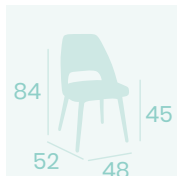

Silla Arona

P.U. Azul
Pie W
Acero Pintado Negro
Peso: 8,50 kg.

NUEVO PIE W

Silla Arona

P.U. Verde
Pie M.U.4
Acero Pintado Negro
Peso: 8,50 kg.

Silla Arona

P.U. Sándalo
Pie M.U.4
Acero Pintado Negro
Peso: 8,50 kg.

Silla Arona

P.U. Mostaza
Pie W
Acero Pintado Negro
Peso: 8,50 kg.

Silla Arona

P.U. Samba
Pie M.U.4
Acero Pintado Negro
Peso: 8,50 kg.

Silla Arona

P.U. Gris
Pie W
Acero Pintado Negro
Peso: 8,50 kg.

Silla Arona

P.U. Indiana
Pie M.U.4
Acero Pintado Negro
Peso: 8,50 kg.

Silla Arona

P.U. Panamá
Pie W
Acero Pintado Negro
Peso: 8,50 kg.