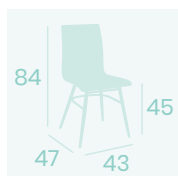

Silla Prado
Carcasa Madera Kenya
Aluminio Pintado Blanco
Peso: 4,05 kg.