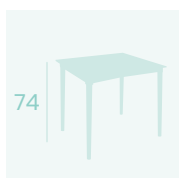

Tablero Compact  
Mármol Almería  
Bastidor Aluminio pintado negro  
Patas de Haya

**Mesa Cónica 7702**  
**70x70**

Tablero y patas de Madera  
color Nogal

**Mesa Classic 7700**  
**70x70**

Tablero y patas de Madera  
color Nogal