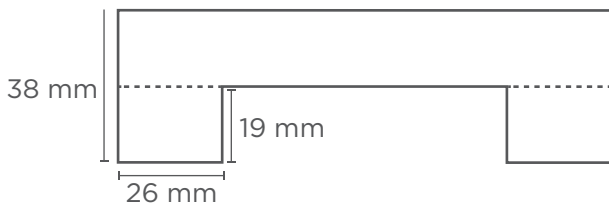

METALMELAMINA REGRUESADO
CANTO ALUMINIO DECO PLATA O BRONCE

ZEUS NEGRO CANTEADO PLATA	MEDIDAS	ATENEA GRIS CANTEADO BRONCE	MEDIDAS
	120 x 80		120 x 80
	110 x 70		110 x 70
	90 x 90		90 x 90
	80 x 80		80 x 80
	70 x 70		70 x 70
	60 x 60		60 x 60

MELAMINA GAMA STUDIO cantado en su color

NUEVO ACABADO	ARENA	VALKIRIA	ROBLE KARAMEL	MEDIDAS
			120 x 80	
			110 x 70	
			90 x 90	
			80 x 80	
			70 x 70	
			60 x 60	

MELAMINA REGRUESADO 38 mm.
ESQUEMA DEL PERFIL INTERIOR DEL TABLERO

NUEVO ACABADO	BAVIERA	MEDIDAS
	120 x 80	
	110 x 70	
	90 x 90	
	80 x 80	
	70 x 70	
	60 x 60	

NUEVO ACABADO	PIEDRA	BRONCE	ÉBANO	MEDIDAS
			120 x 80	
			110 x 70	
			90 x 90	
			80 x 80	
			70 x 70	
			60 x 60	

OTRAS MEDIDAS CONSULTAR TIEMPO DE ENTREGA Y PRECIO.

LOS TABLEROS DE MESA Ø DE MELAMINA NO ESTÁN TARIFADOS. CONSULTAR PRECIO Y PLAZO DE ENTREGA