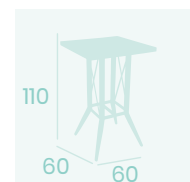

Mesa Bering Alta 8300
70x70
Tablero Melamina
Studio Roble Karamel
Pte Acero Pintado Negro