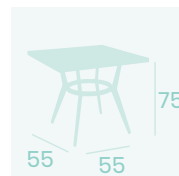

**Mesa Mauricio 5210  
120x80**

Tablero Melamina Olmo  
Pie Aluminio  
Pintado Negro

**Mesa Mauricio 5210  
120x80**

Tablero Melamina Bronce  
Pie Aluminio  
Pintado Negro

**Pie Mauricio 5200**

Pie Aluminio  
Pintado Negro  
Peso: 2,05Kg