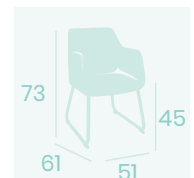

NUEVO
NOVELTY

Sillón Davos
P.U. Mostaza
Pie W
Acero Pintado Negro
Peso: 10,20 kg.

NUEVO PIE W

Ref. 6829 ✕