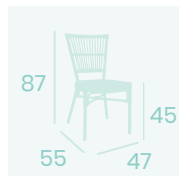

Sillón Polinesia

Médula Volcán
Aluminio pintado Deco Bambú
Peso: 3,80 kg.

Banqueta Polinesia

Médula Volcán
Aluminio pintado Deco Bambú
Peso: 4,90 kg.

Silla Polinesia

Médula Volcán
Aluminio pintado Deco Bambú
Peso: 3,35 kg.

Sillón Polinesia

Médula Atlas
Aluminio pintado Deco Bambú
Peso: 3,80 kg.

Banqueta Polinesia

Médula Atlas
Aluminio pintado Deco Bambú
Peso: 4,90 kg.

Ref. 4092