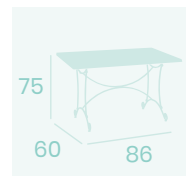

**Mesa Lorca**  
110x70  
Tablero Solo Pino Viejo  
Hierro Forjado

Ref. 361

Ref. 161

Ref. 167

Ref. 5615

**Silla Aranjuez**  
Asiento solo Pino Viejo  
Hierro Forjado  
Peso: 8,20 kg.

**Silla Aranjuez**  
Asiento Rejilla  
Hierro Forjado  
Peso: 7,50 kg.