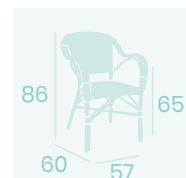

NUEVOS
ACABADOS

Ref. 6060