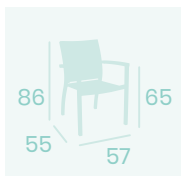

Sillón Eros
Textilene Otoño
Aluminio pintado Grafito
Peso: 4 kg.