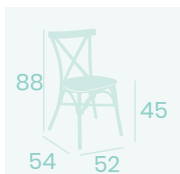

Silla Ático
Asiento Tapizado Verde
Aluminio Pintado Negro
Peso: 4,30 kg.

Silla Ático
Asiento
Tapizado Indiana
Aluminio Pintado
Deco Bambú
Peso: 4,30 kg.